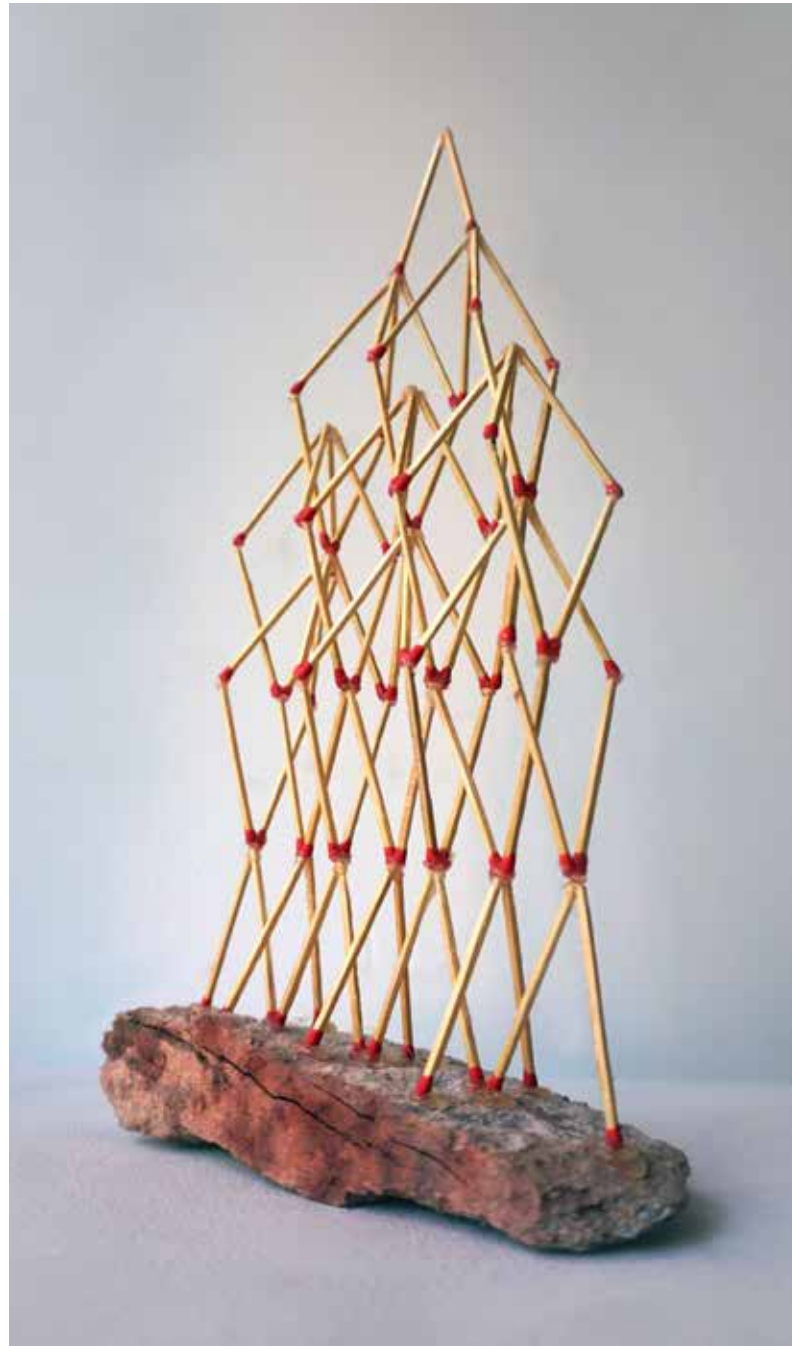

Les chants magnétiques, granit rose, allumettes, colle chaude,
20 x 7,5 cm, h. 32,8 cm