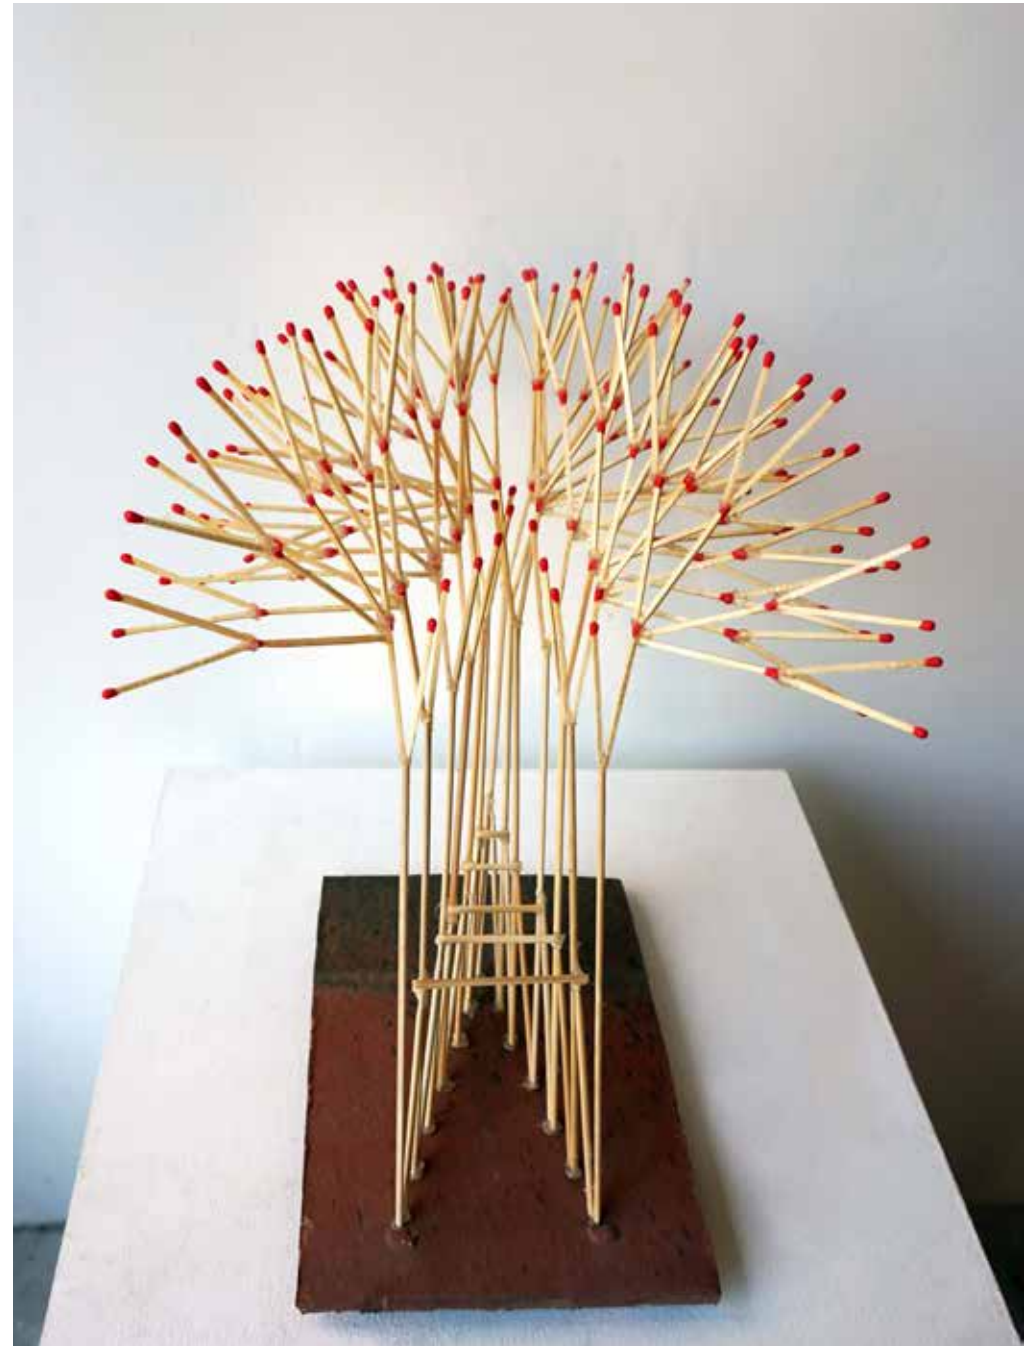

***Le jardin aux sentiers qui bifurquent***

***Les Petites Sculptures du Sentier 1***

Le DomaineM, Cérilly

Septembre 2019

**Cathédrale**, carreau de terre cuite, pics à brochettes en bois, capsules de coquelicots, colle chaude, 28,5 x 50,5 cm, h. 33,5 cm

**Icare**, brique, pailles en carton, tiges et cupules de coquelicots, colle chaude, envergure 14 cm, H. 62,7 cm

**Les Vigies**, brique alvéolaire, cupules de coquelicots, colle chaude,  
10,5 x 6 cm, H. 24,5 cm

**Hippocrate**, granit rose, glands de chêne, colle chaude,  
14,5 x 12,7 cm, h. 41 cm

**Khépri**, carreau de terre cuite, limon, herbes séchées, allumettes,  
16 x 16 cm, h. 35,5 cm

***Les chants magnétiques***, granit rose, allumettes, colle chaude,  
20 x 7,5 cm, h. 32,8 cm

**Figure au quartz rose**, grès rose, terre de Baillet crue, paillettes de mica doré, quartz rose, araldite, 8,1 x 7,2 cm, h. 18,9 cm

*Les petites sculptures du Sentier 1*, vue d'ensemble dans l'atelier, DomaineM, Cérilly, septembre 2019