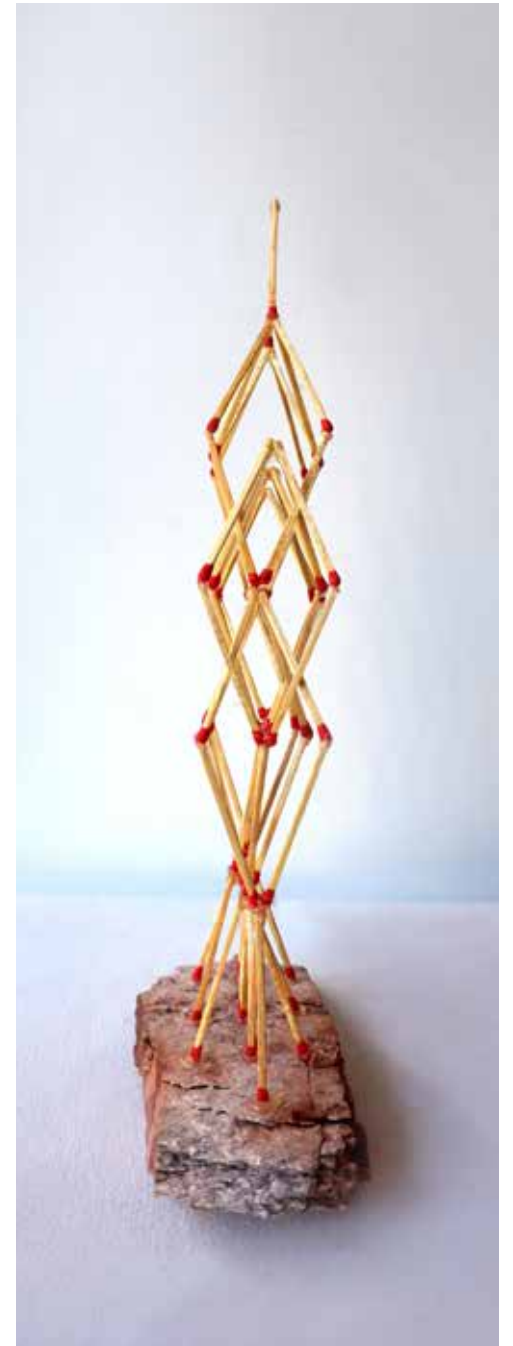

Les chants magnétiques, granit rose, allumettes, colle chaude,
20 x 7,5 cm, h. 32,8 cm