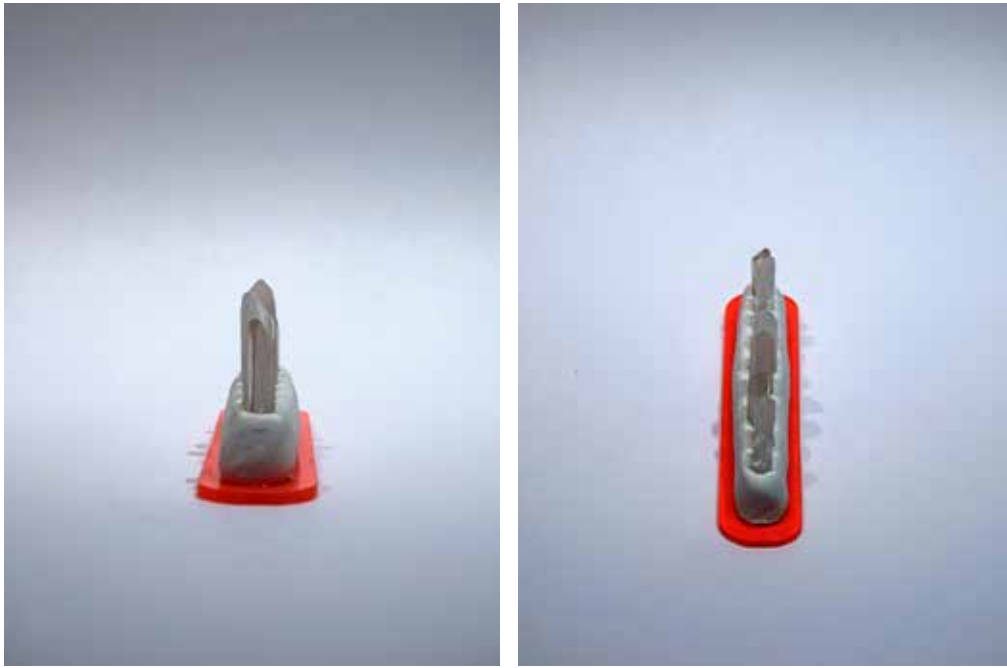

L'Élegante, laiton, améthyste, colle chaude, araldite, 6,5 x 3,5 cm, H. 15,3 cm