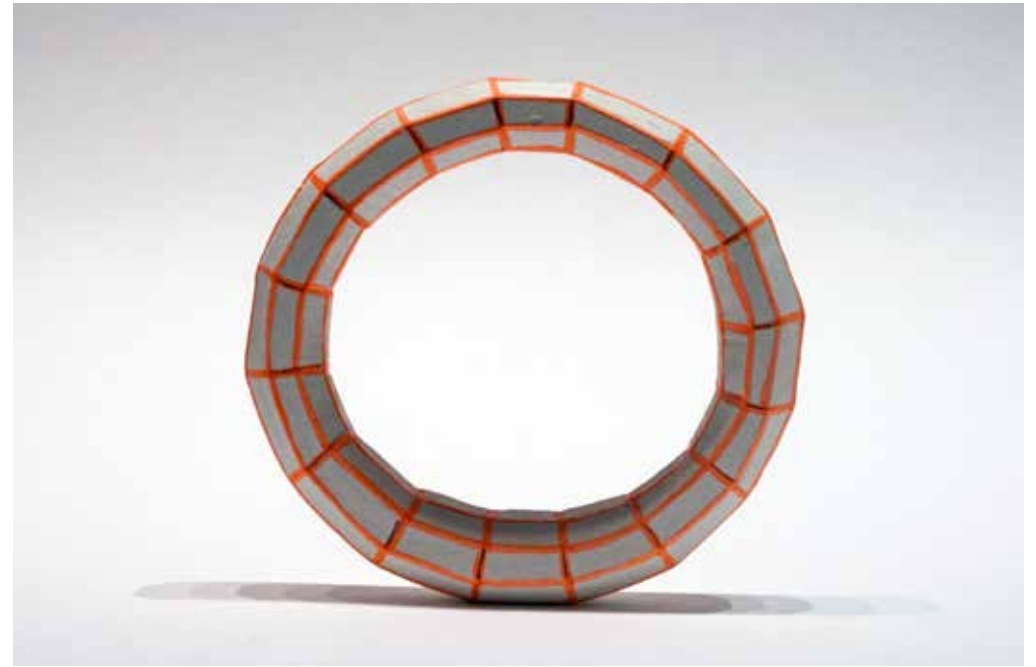

Le jardin aux sentiers qui bifurquent

Les Micro Sculptures du Sentier 3

Lycée Camus, Nîmes

Janvier 2020

La Chaussée des Géants, bois pétrifié, argile auto-durcissante, araldite, 10,7 x 6,8 cm, H. 5,2 cm

L'Arche, bois pétrifié, laiton, argile auto-durcissante, araldite, 9,2 x 6,5 cm, H. 8,7 cm

Oracle, paésine, pyrite, plexiglass, araldite, 4,3 x 3,6 cm, H. 9,2 cm

La Pieuvre, argile auto-durcissante, laiton, feutre alcool, 10,2 x 11 cm, H. 14,1 cm

Paroi cellulaire, cuivre, feutre peinture, 10,3 x 2,8 cm, H. 11,7 cm

Contre vents et marées, rhodochrosite, pâte polymère, araldite,
3,2 x 2,9 cm, H. 3,6 cm

Mazzocchio, argile auto-durcissante, stylo noir, feutre alcool, 8,8 x 8,3 cm, H.
1,7 cm

Flambeau, pyrite, argile auto-durcissante, plumes de coq, cuivre, feutres peinture et alcool, araldite, 2,7 x 2,9 cm, H. 22,9 cm

Le jeu des perles de verre, agate, argile auto-durcissante, perles de verre, araldite, 6,6 x 4,5 cm, H. 4,7 cm

Serpent de mer, minéraux, cuivre, pâte polymère, araldite, 5 x 3,8 cm, H. 8,1 cm

L'Élegante, laiton, améthyste, colle chaude, araldite, 6,5 x 3,5 cm, H. 15,3 cm