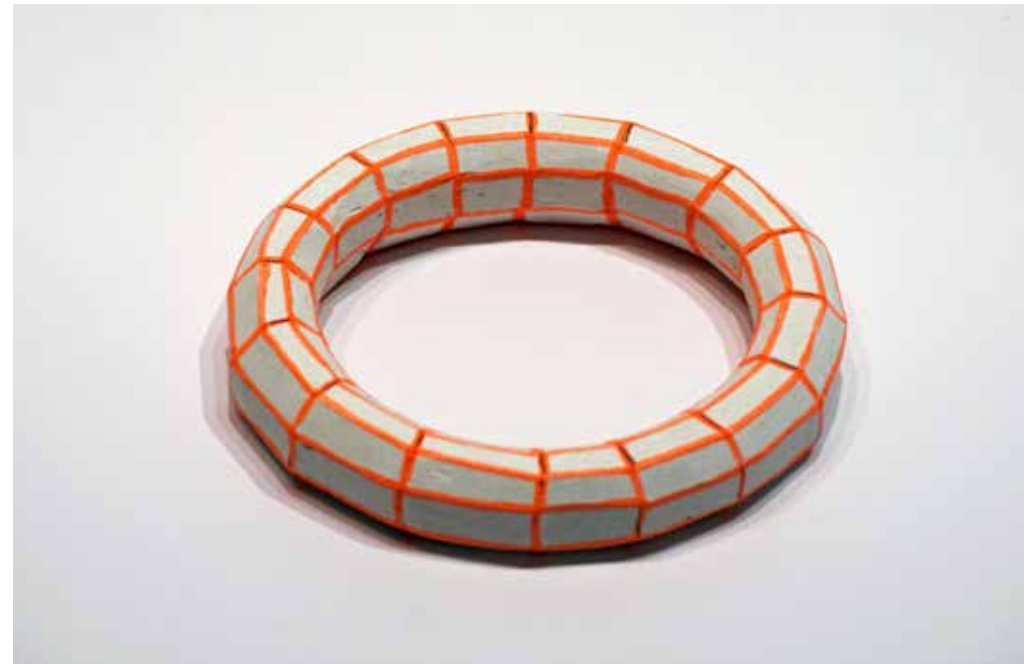

Le jardin aux sentiers qui bifurquent

Les Micro Sculptures du Sentier 3

Lycée Camus, Nîmes

Janvier 2020

La Chaussée des Géants, bois pétrifié, argile auto-durcissante, araldite, 10,7 x 6,8 cm, H. 5,2 cm

L'Arche, bois pétrifié, laiton, argile auto-durcissante, araldite, 9,2 x 6,5 cm, H. 8,7 cm

Oracle, paésine, pyrite, plexiglass, araldite, 4,3 x 3,6 cm, H. 9,2 cm

La Pieuvre, argile auto-durcissante, laiton, feutre alcool, 10,2 x 11 cm, H. 14,1 cm

Paroi cellulaire, cuivre, feutre peinture, 10,3 x 2,8 cm, H. 11,7 cm

Contre vents et marées, rhodochrosite, pâte polymère, araldite,
3,2 x 2,9 cm, H. 3,6 cm

Mazzocchio, argile auto-durcissante, stylo noir, feutre alcool, 8,8 x 8,3 cm, H.
1,7 cm

Flambeau, pyrite, argile auto-durcissante, plumes de coq, cuivre, feutres peinture et alcool, araldite, 2,7 x 2,9 cm, H. 22,9 cm

Le jeu des perles de verre, agate, argile auto-durcissante, perles de verre, araldite, 6,6 x 4,5 cm, H. 4,7 cm

Serpent de mer, minéraux, cuivre, pâte polymère, araldite, 5 x 3,8 cm, H. 8,1 cm

L'Élegante, laiton, améthyste, colle chaude, araldite, 6,5 x 3,5 cm, H. 15,3 cm