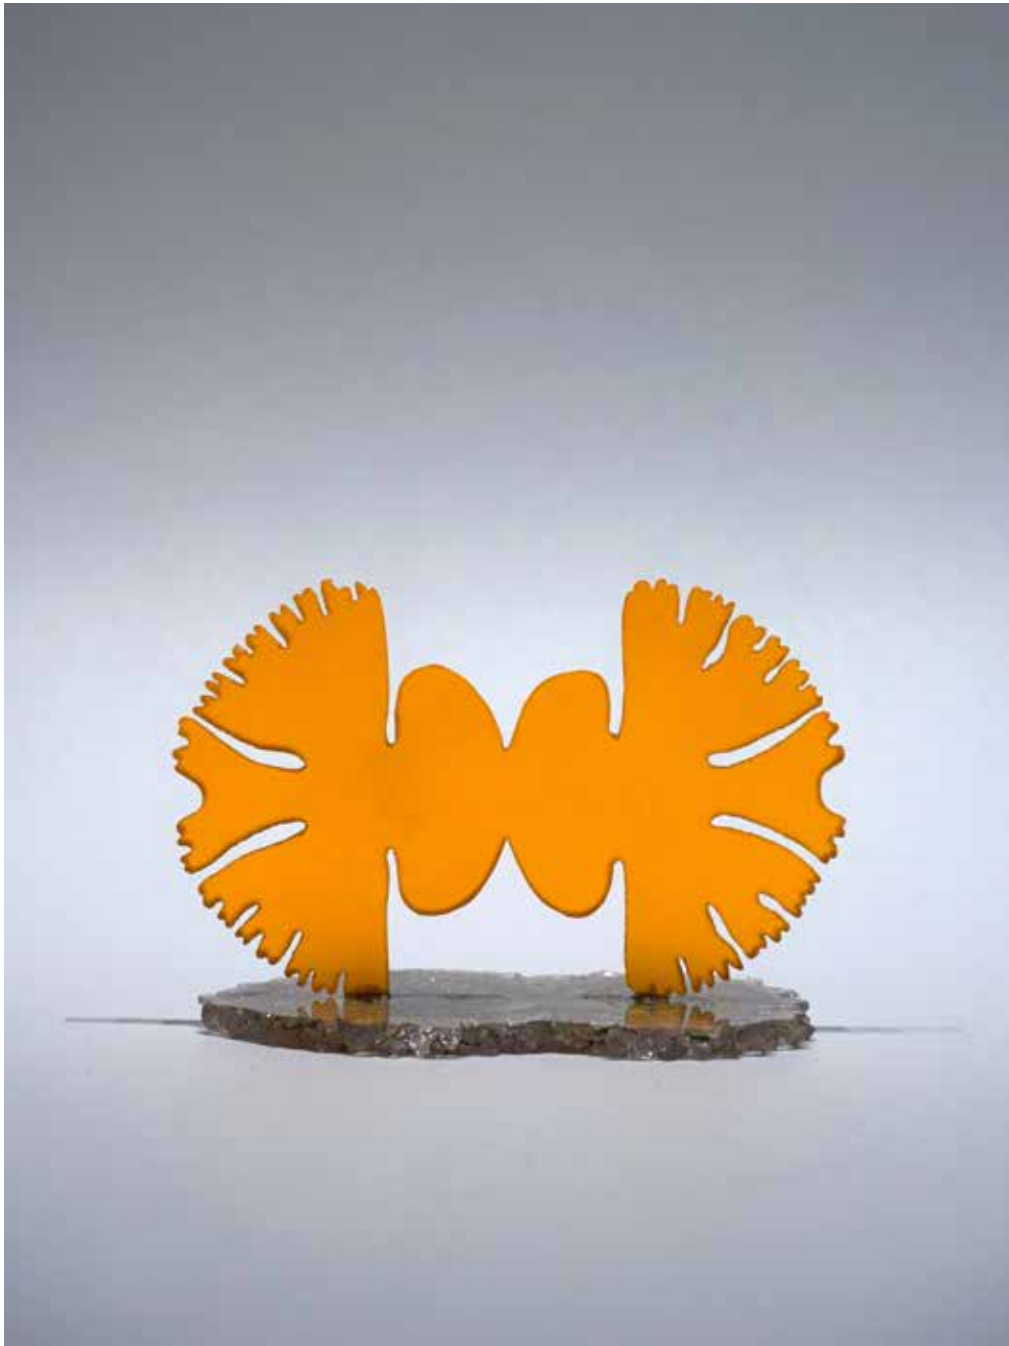

Le jardin aux sentiers qui bifurquent

Les Micro Sculptures du Sentier 3

Lycée Camus, Nîmes

Janvier 2020

La Chaussée des Géants, bois pétrifié, argile auto-durcissante, araldite, 10,7 x 6,8 cm, H. 5,2 cm

L'Arche, bois pétrifié, laiton, argile auto-durcissante, araldite, 9,2 x 6,5 cm, H. 8,7 cm

Desmidia, améthyste, plexiglas, araldite, 7,7 x 4,5 cm, H. 5,7 cm

Astéride, argile auto-durcissante, quartz blanc, 7,6 x 6,6 x 7,3 cm

Les Fleurs salines, agate teintée, argile auto-durcissante, cuivre, pâte polymère, araldite, 5,5 x 3,5 cm, H. 4,3 cm

Oracle, paésine, pyrite, plexiglass, araldite, 4,3 x 3,6 cm, H. 9,2 cm

La Pieuvre, argile auto-durcissante, laiton, feutre alcool, 10,2 x 11 cm, H. 14,1 cm

Paroi cellulaire, cuivre, feutre peinture, 10,3 x 2,8 cm, H. 11,7 cm

Contre vents et marées, rhodochrosite, pâte polymère, araldite,
3,2 x 2,9 cm, H. 3,6 cm

Mazzocchio, argile auto-durcissante, stylo noir, feutre alcool, 8,8 x 8,3 cm, H.
1,7 cm

Flambeau, pyrite, argile auto-durcissante, plumes de coq, cuivre, feutres peinture et alcool, araldite, 2,7 x 2,9 cm, H. 22,9 cm